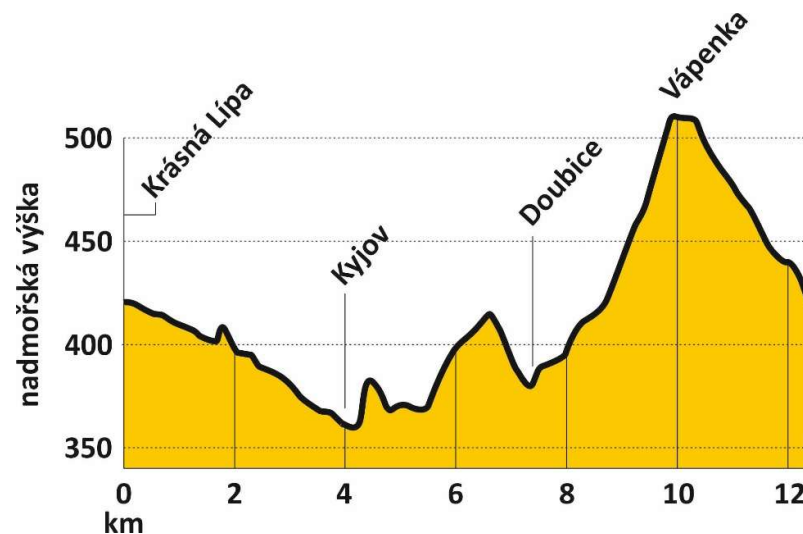

Trasa závodu – Peklo Severu Road HOBBY N°1 – 22. 4. 2023 (sobota) – Krásná Lípa

Délka okruhu / závodu: **12,4 km / 62 km**

Nastoupané metry – okruh: **210 m**

Nastoupané metry – závod: **1.050 m**