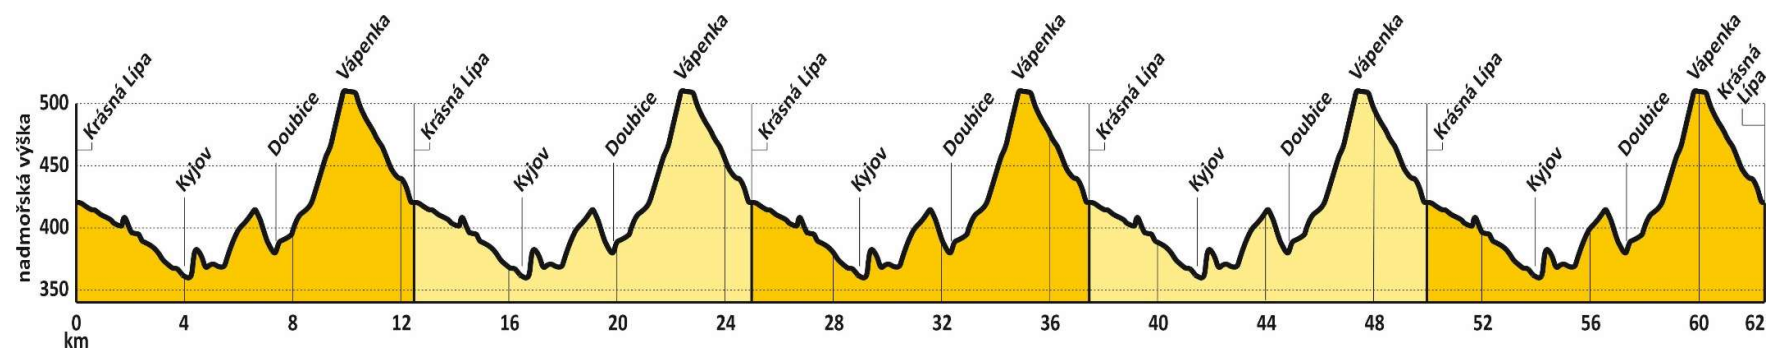

Trasa závodu – Peklo Severu Road HOBBY N°1 – 22. 4. 2023 (sobota) – Krásná Lípa

Délka okruhu / závodu: **12,4 km / 62 km**

Nastoupané metry – okruh: **210 m**

Nastoupané metry – závod: **1.050 m**