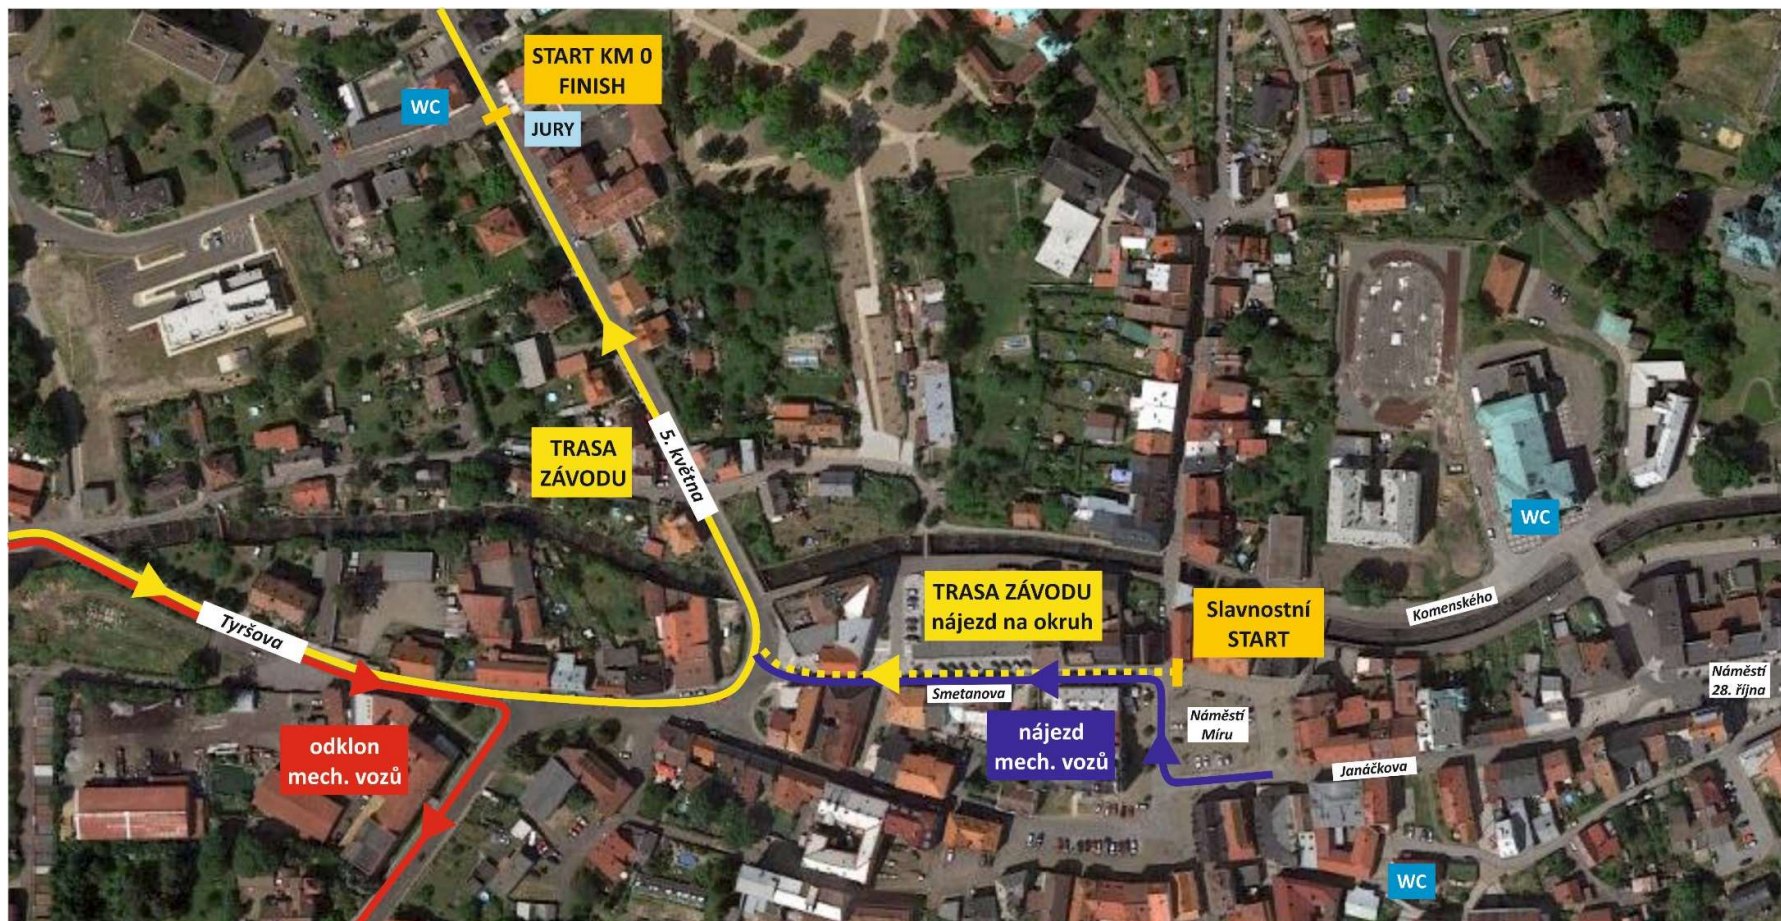

# Doporučené parkovací plochy – Peklo Severu Road HOBBY N°1

22. 4. 2023 (sobota) – Krásná Lípa

Startovní zóna – Peklo Severu Road HOBBY N°2 – 23. 4. 2023 (neděle) – Náměstí Míru Česká Kamenice

Startovní zóna + odklon mechanických vozů – Peklo Severu Road HOBBY N°2 – 23. 4. 2023 (neděle) – Česká Kamenice