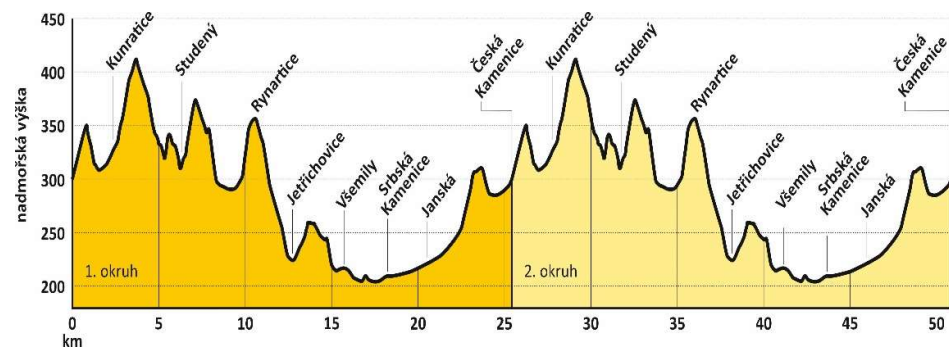

Trasa závodu – Peklo Severu Road HOBBY N°1 – 22. 4. 2023 (sobota) – Krásná Lípa

Délka okruhu / závodu: **12,4 km / 62 km**

Nastoupané metry – okruh: **210 m**

Nastoupané metry – závod: **1.050 m**

## Trasa závodu – Peklo Severu Road HOBBY N°2 – 23. 4. 2023 (neděle) – Česká Kamenice

Délka okruhu / závodu: **25,4 km / 50,8 km**

Nastoupané metry – okruh: **500 m**

Nastoupané metry – závod: **1.000 m**