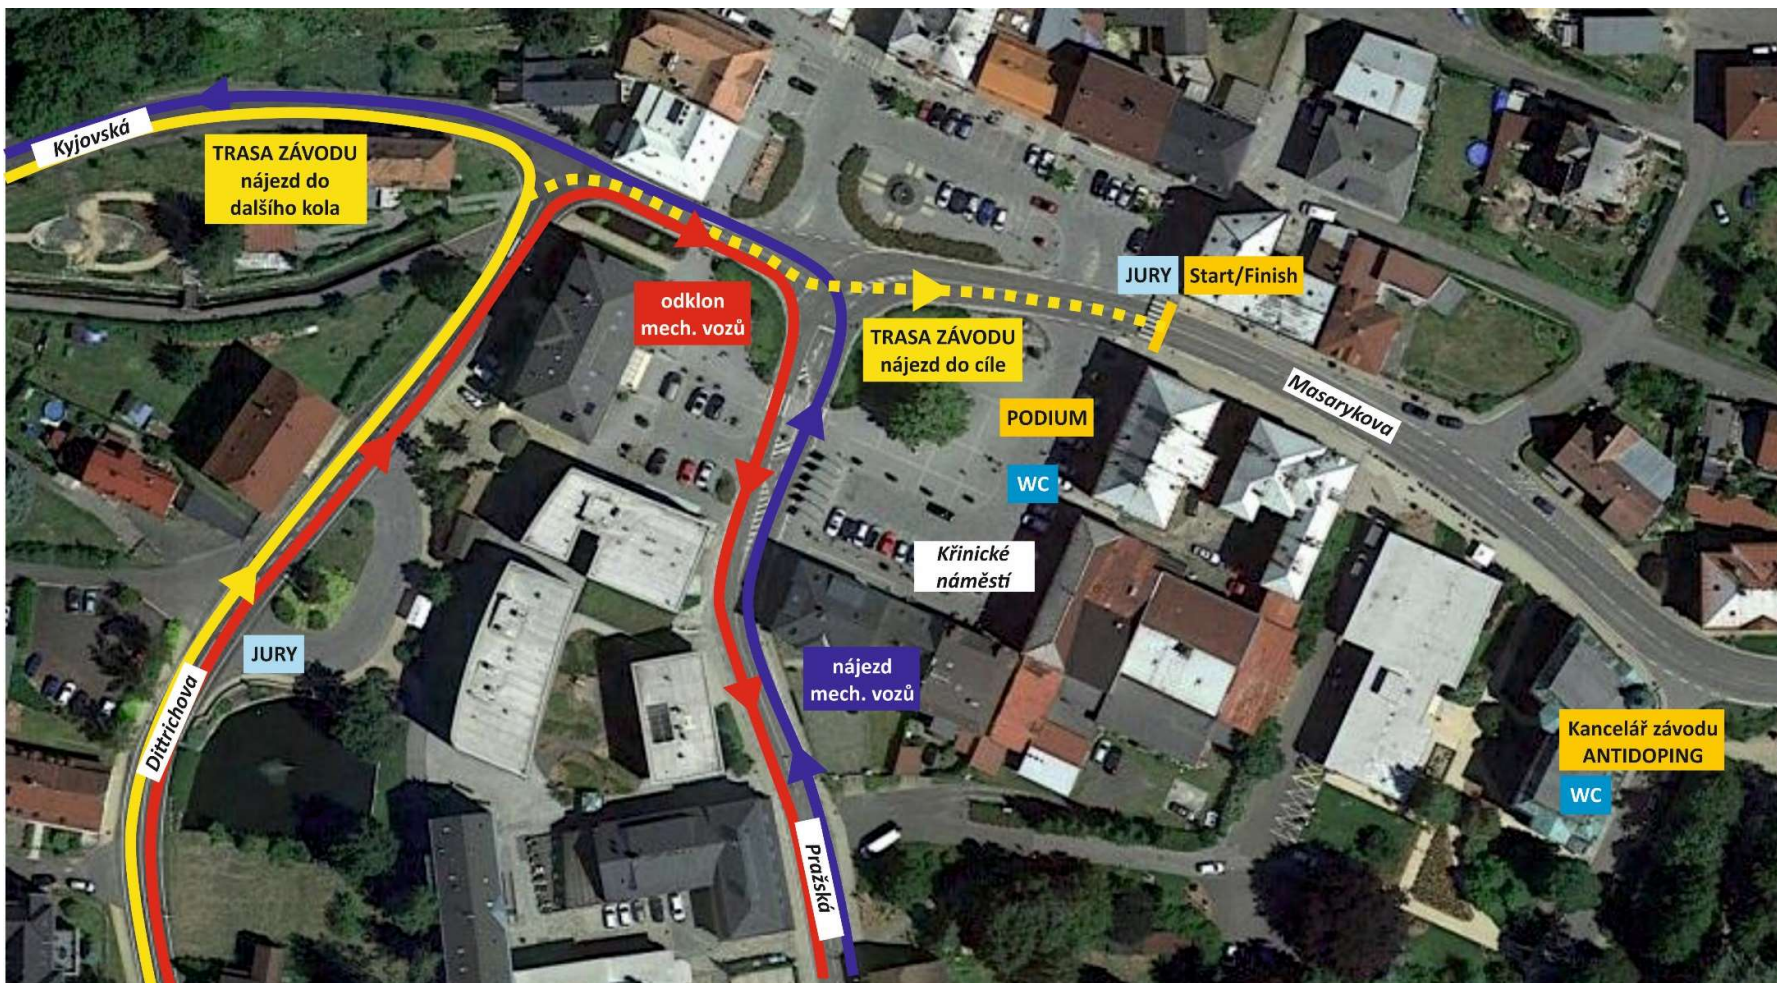

## Trasa závodu – Peklo Severu Road HOBBY N°2 – 23. 4. 2023 (neděle) – Česká Kamenice

Délka okruhu / závodu: **25,4 km / 50,8 km**

Nastoupané metry – okruh: **500 m**

Nastoupané metry – závod: **1.000 m**

Startovní zóna + odklon mechanických vozů – Peklo Severu Road HOBBY N°1 – 22. 4. 2023 (sobota) – Křinické náměstí - Krásná Lípa