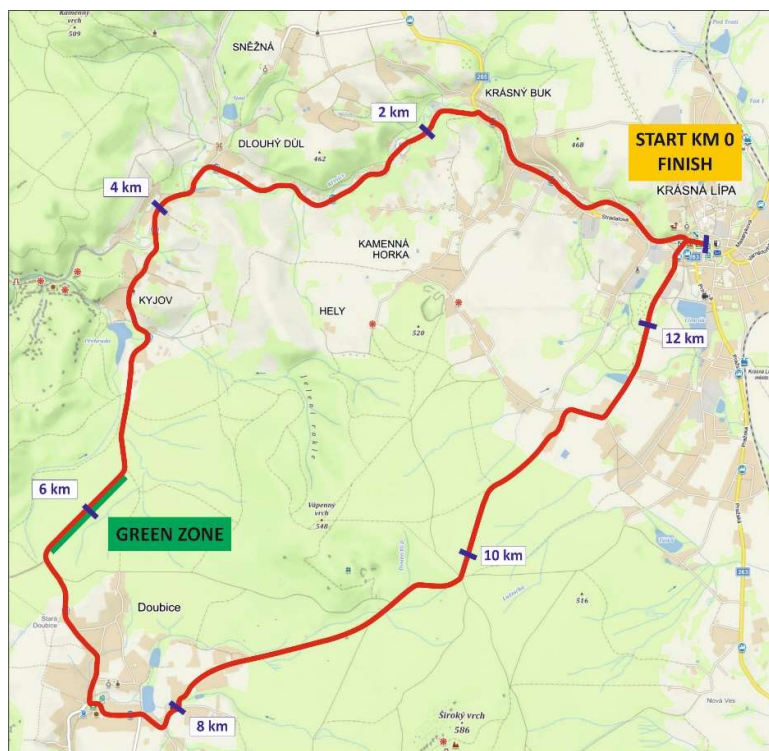

Trasa závodu – Peklo Severu Road HOBBY N°1 – 22. 4. 2023 (sobota) – Krásná Lípa